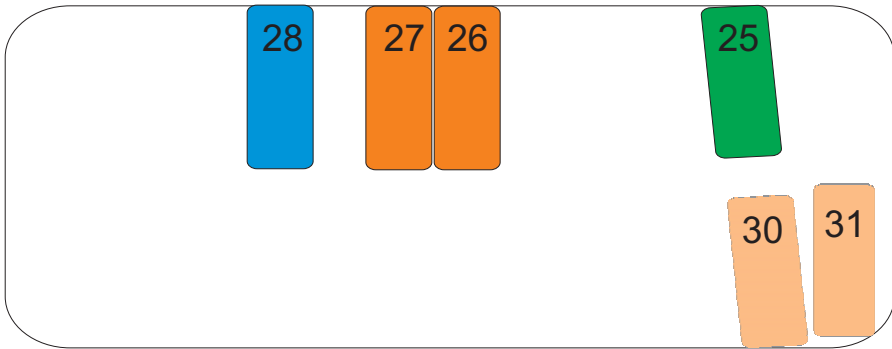

RV and Camping Spaces

- 1-8,10,11,20 - w,e,c,t
- 12-16,30,31 - s,w,e,tr,mh,L
- 19,26,27,34 - w,t,e
- 17,22,25 - s,w,e,tr,mh
- 9 - w,e,tr,mh,L
- 21 - w,e
- 23,24 - w,e,c
- 28 - s,w,e,c
- 32,33 - t,e

Main Parking Lot