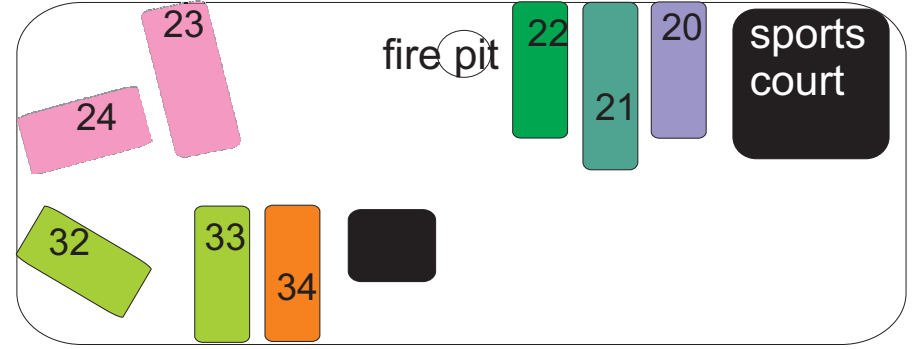

RV and Camping Spaces

- 1-8,10,11,20 - w,e,c,t
- 12-16,30,31 - s,w,e,tr,mh,L
- 19,26,27,34 - w,t,e
- 17,22,25 - s,w,e,tr,mh
- 9 - w,e,tr,mh,L
- 21 - w,e
- 23,24 - w,e,c
- 28 - s,w,e,c
- 32,33 - t,e

Main Parking Lot