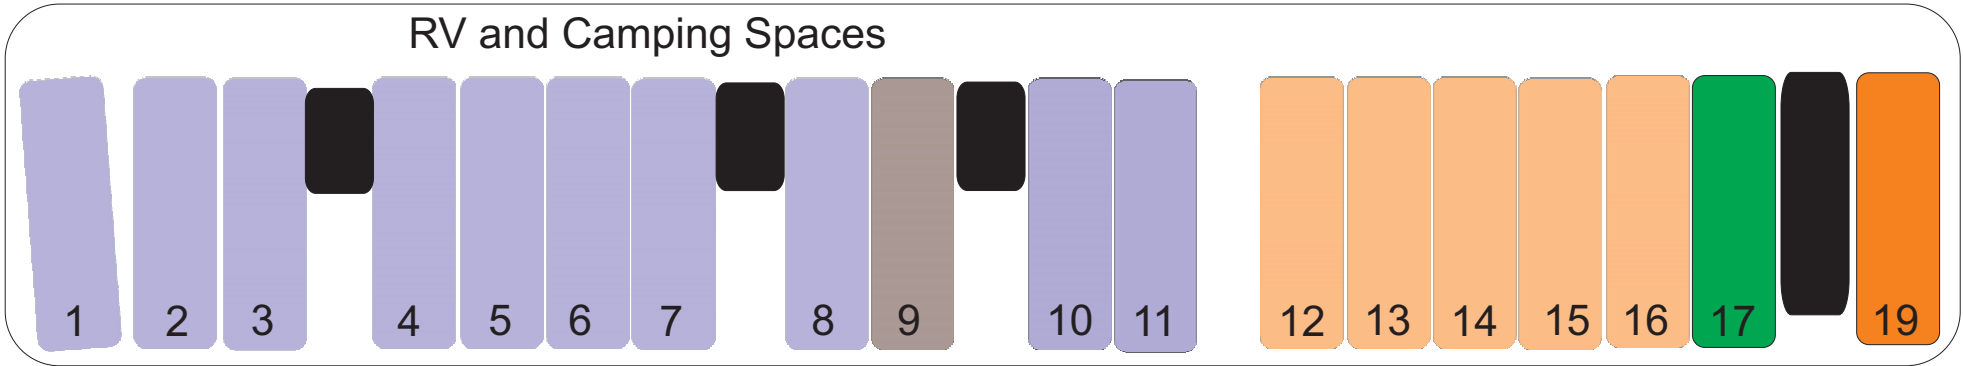

RV and Camping Spaces

- 1-8,10,11,20 - w,e,c,t
- 12-16,30,31 - s,w,e,tr,mh,L
- 19,26,27,34 - w,t,e
- 17,22,25 - s,w,e,tr,mh
- 9 - w,e,tr,mh,L
- 21 - w,e
- 23,24 - w,e,c
- 28 - s,w,e,c
- 32,33 - t,e

Main Parking Lot